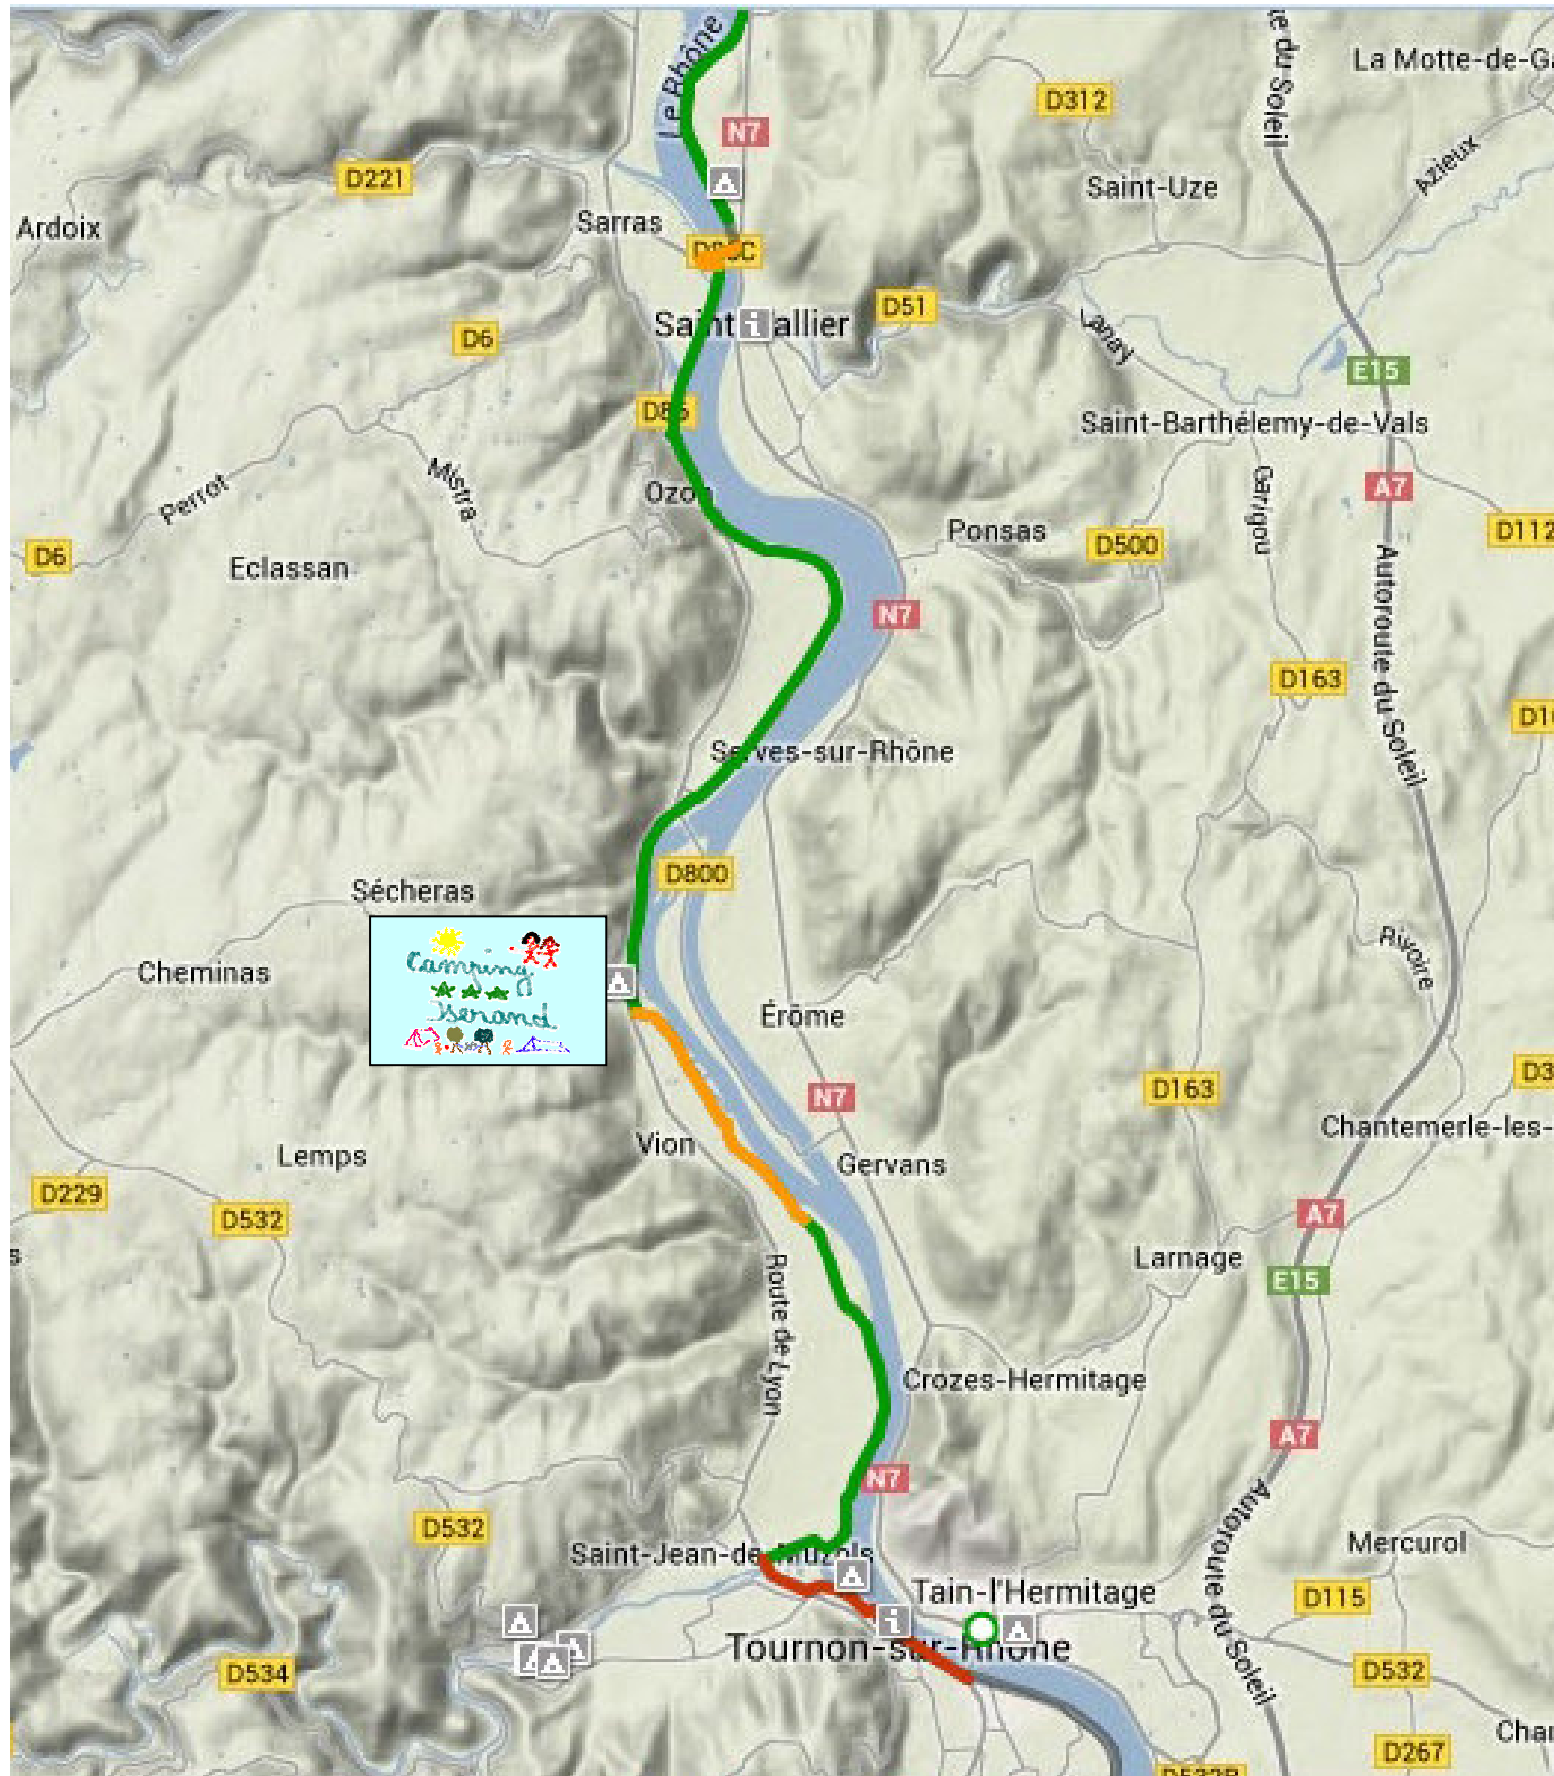

VIARHONA

Parcours de Saint-Vallier à Tournon

Echelle : 1 cm pour 800 m environ

- Légende :
- En vert : Voie verte dédiée aux vélos.
 - En jaune : Voie partagée mixte voiture+vélos.
 - En rouge : Voie urbaine aménagée pour l'été 2015.